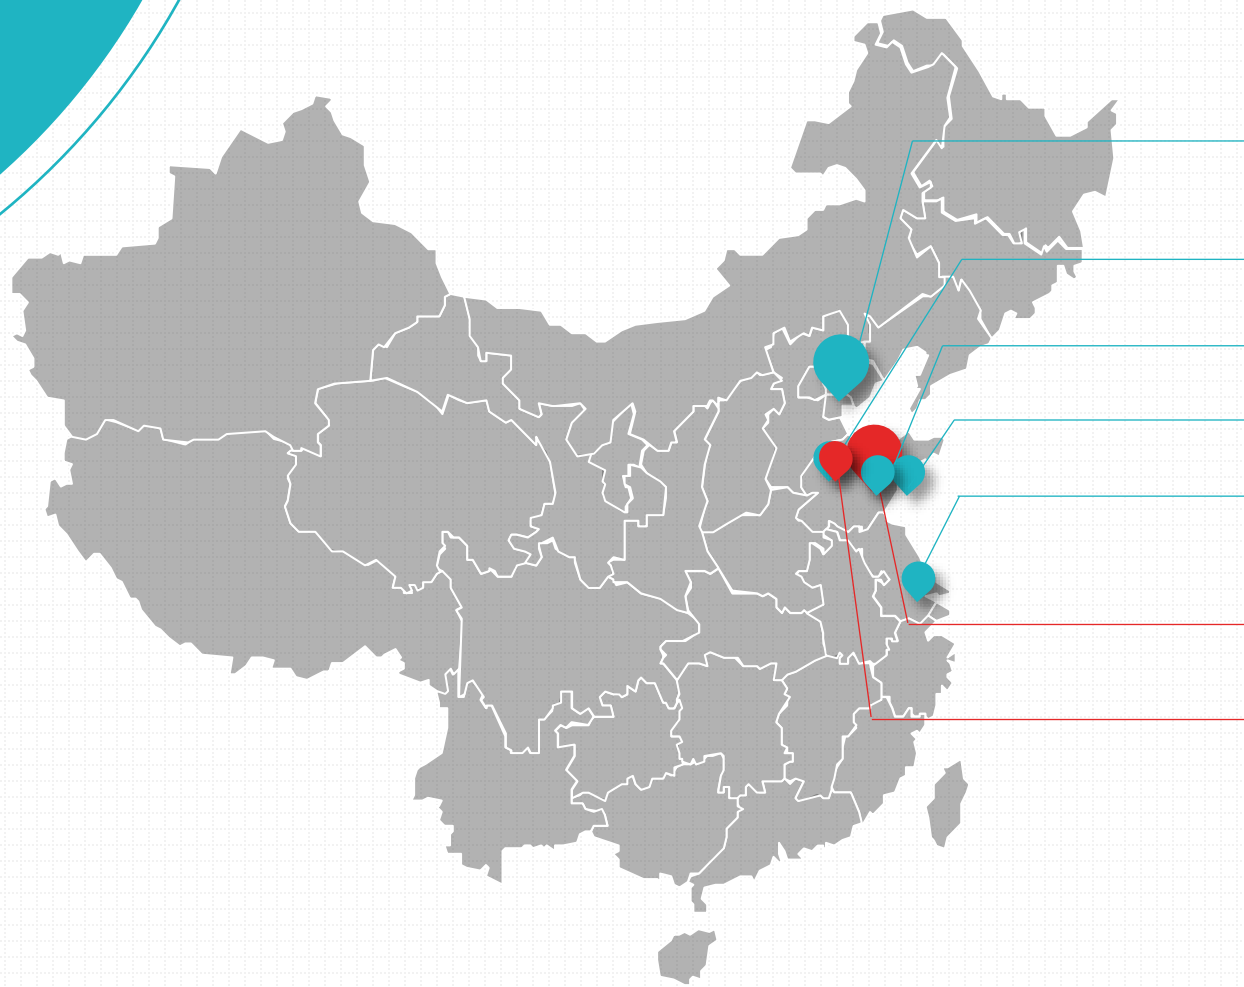

加入我们! 梦想从MHAUTO开始!

迈赫机器人&中汽迈赫
直播招聘会

01 公司简介

» 迈赫机器人自动化股份有限公司

迈赫机器人自动化股份有限公司是一家专注于为用户提供智慧系统整体解决方案的高新技术企业，下设两个事业部和一个研究院：**机器人与智能焊装事业部**、**智能装备事业部**、**智能制造技术研究院**，专业从事基于机器人和物联网技术的高端智能装备系统的研发、制造、销售和智慧运维等服务。

» 中汽迈赫（天津）工程设计研究院

公司布局

中汽迈赫（天津）工程设计研究院

中汽迈赫济南分院

中汽迈赫潍坊分院

中汽迈赫青岛分院

中汽迈赫无锡分院

迈赫机器人自动化股份有限公司

迈赫机器人济南研发中心