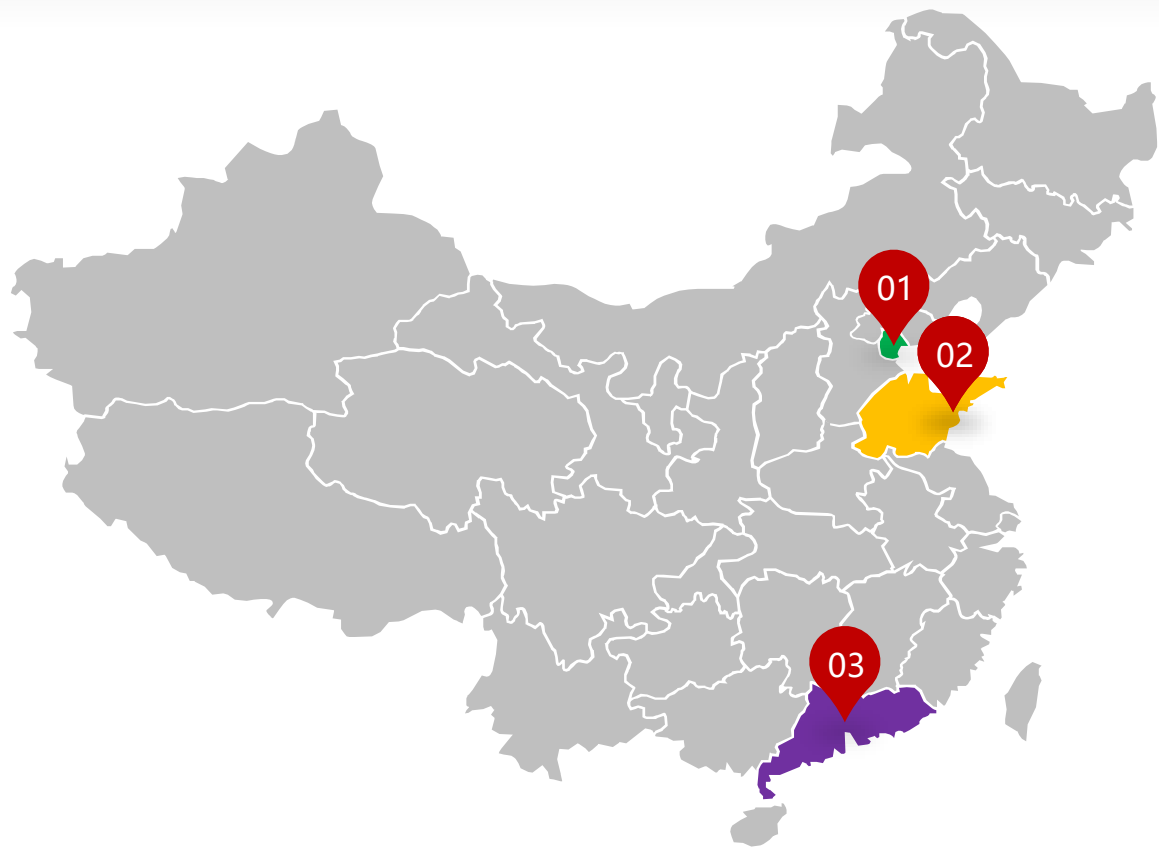

## 公司简介

公司的建造团队主要从事海洋石油工程和装备领域结构、机械、配管、电气、仪表、通讯、舾装等多个专业的建造施工工作。当前在职人员1000余人（管理岗180人、技工岗260人、劳务分包600余人）

---

注册时间：2014年12月

注册地点：天津开发区

注册资金：伍仟万元

建造场地：青岛、珠海

主营业务：

## 01 天津开发区

天津海工：主要是详细设计、海上维修项目业务。